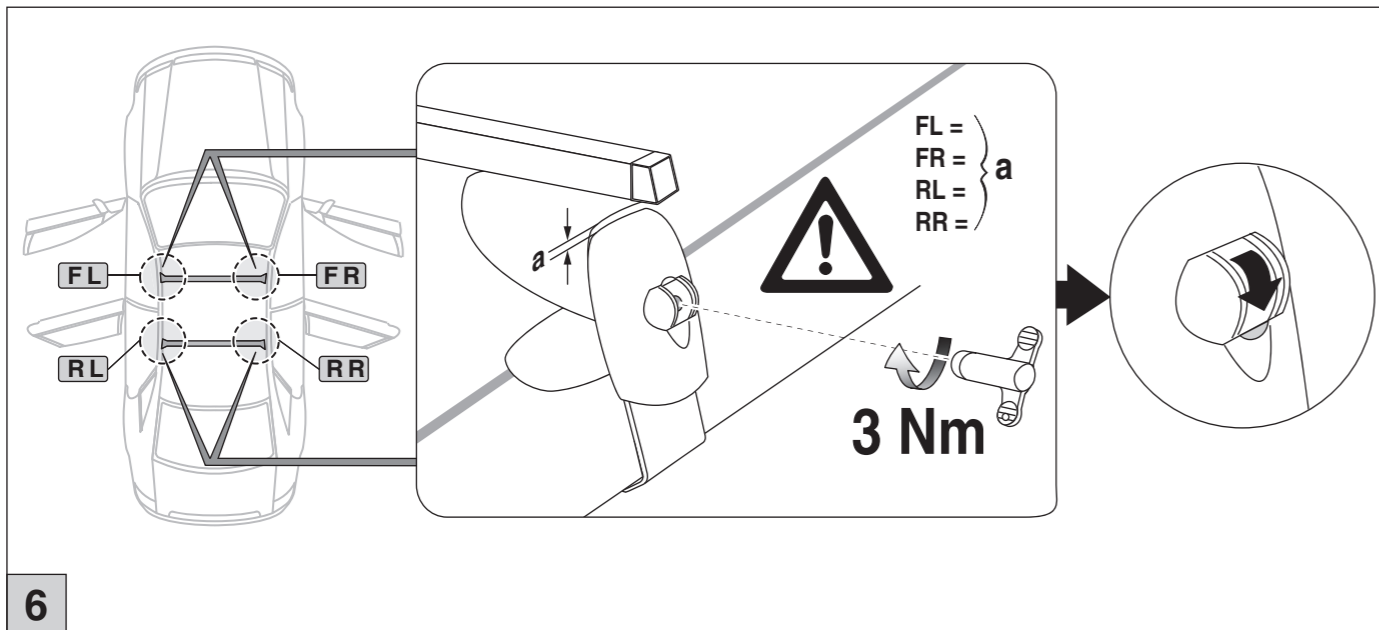

Atera SIGNO

Audi
A6 Limousine (C8) 06/2018 –

6