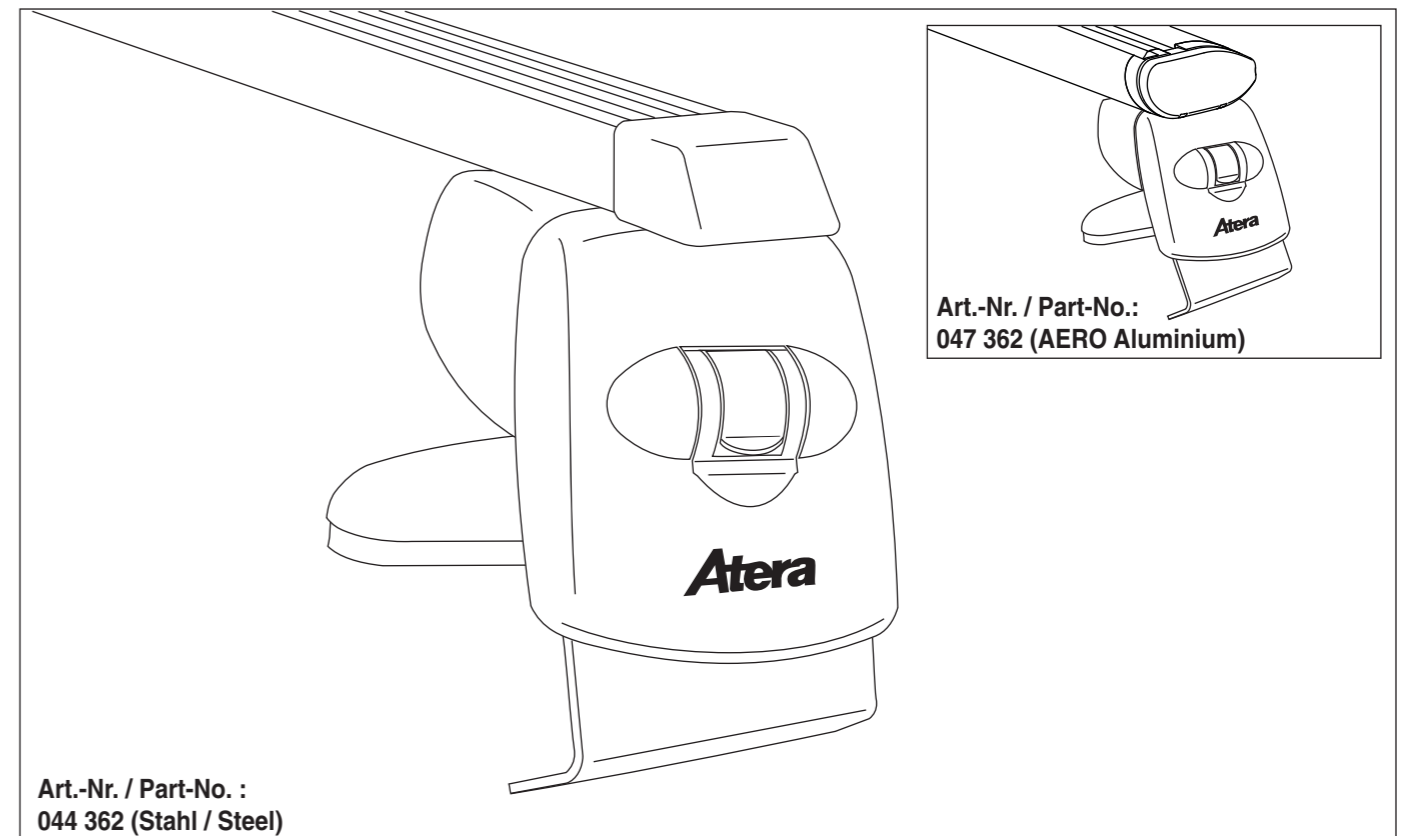

# Atera SIGNO

Audi  
A6 Limousine (C8) 06/2018 –

Art.-Nr. / Part-No. : 044 362  
Art.-Nr. / Part-No. : 047 362

**Atera**  
MADE IN GERMANY

Atera GmbH  
Im Herrach 1  
D-88299 Leutkirch  
Internet: www.atera.de