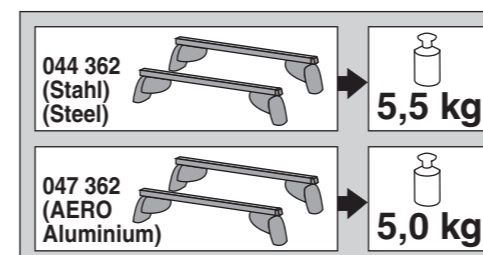

# Atera SIGNO

Audi  
A6 Limousine (C8) 06/2018 –

Art.-Nr. / Part-No. : 044 362  
Art.-Nr. / Part-No. : 047 362

**Atera**  
MADE IN GERMANY

Atera GmbH  
Im Herrach 1  
D-88299 Leutkirch  
Internet: www.atera.de