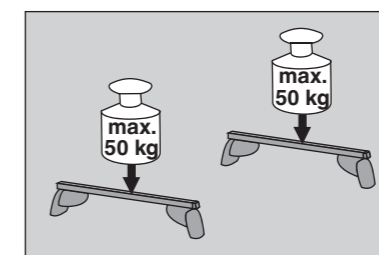

# Atera SIGNO

Audi  
A6 Limousine (C8) 06/2018 –

Art.-Nr. / Part-No. : 044 362  
Art.-Nr. / Part-No. : 047 362

**Atera**  
MADE IN GERMANY

Atera GmbH  
Im Herrach 1  
D-88299 Leutkirch  
Internet: www.atera.de