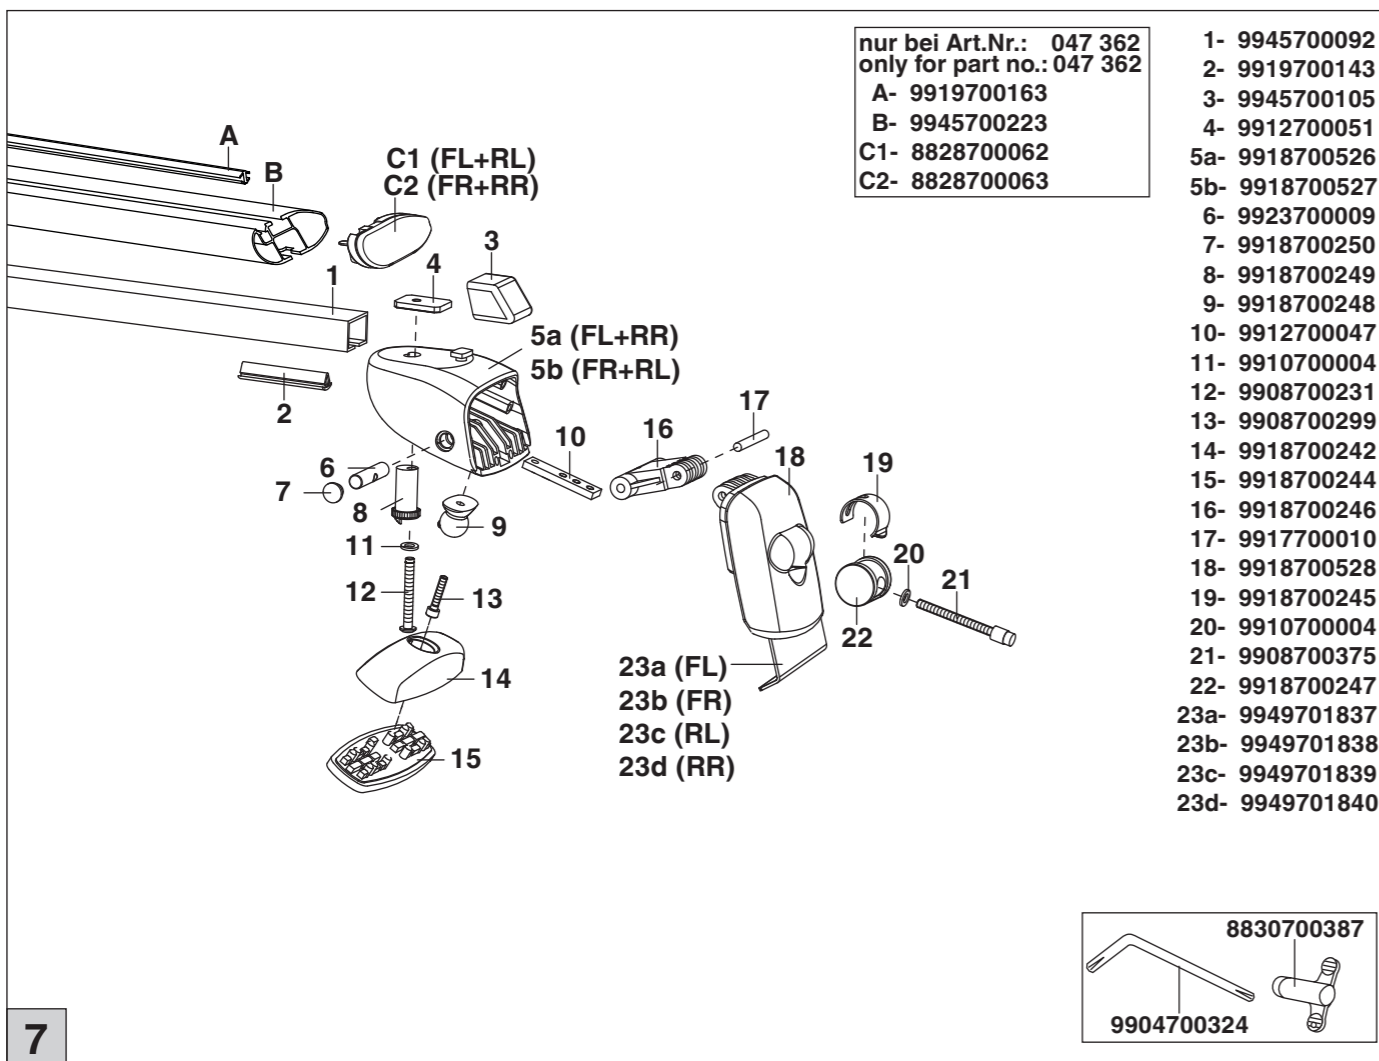

Atera SIGNO

Audi
A6 Limousine (C8) 06/2018 –

6

7

Atera SIGNO

Audi
A6 Limousine (C8) 06/2018 –

Art.-Nr. / Part-No. : 044 362
Art.-Nr. / Part-No. : 047 362

Atera
MADE IN GERMANY

Atera GmbH
Im Herrach 1
D-88299 Leutkirch
Internet: www.atera.de

© ATERA GmbH
Ref.-Nr.: 044 362_096454436200_992570050200
Ref.-Nr.: 047 362_096454736200_992570050200
Stand/State: 11/02/2019 – Rev 00 Ver 00